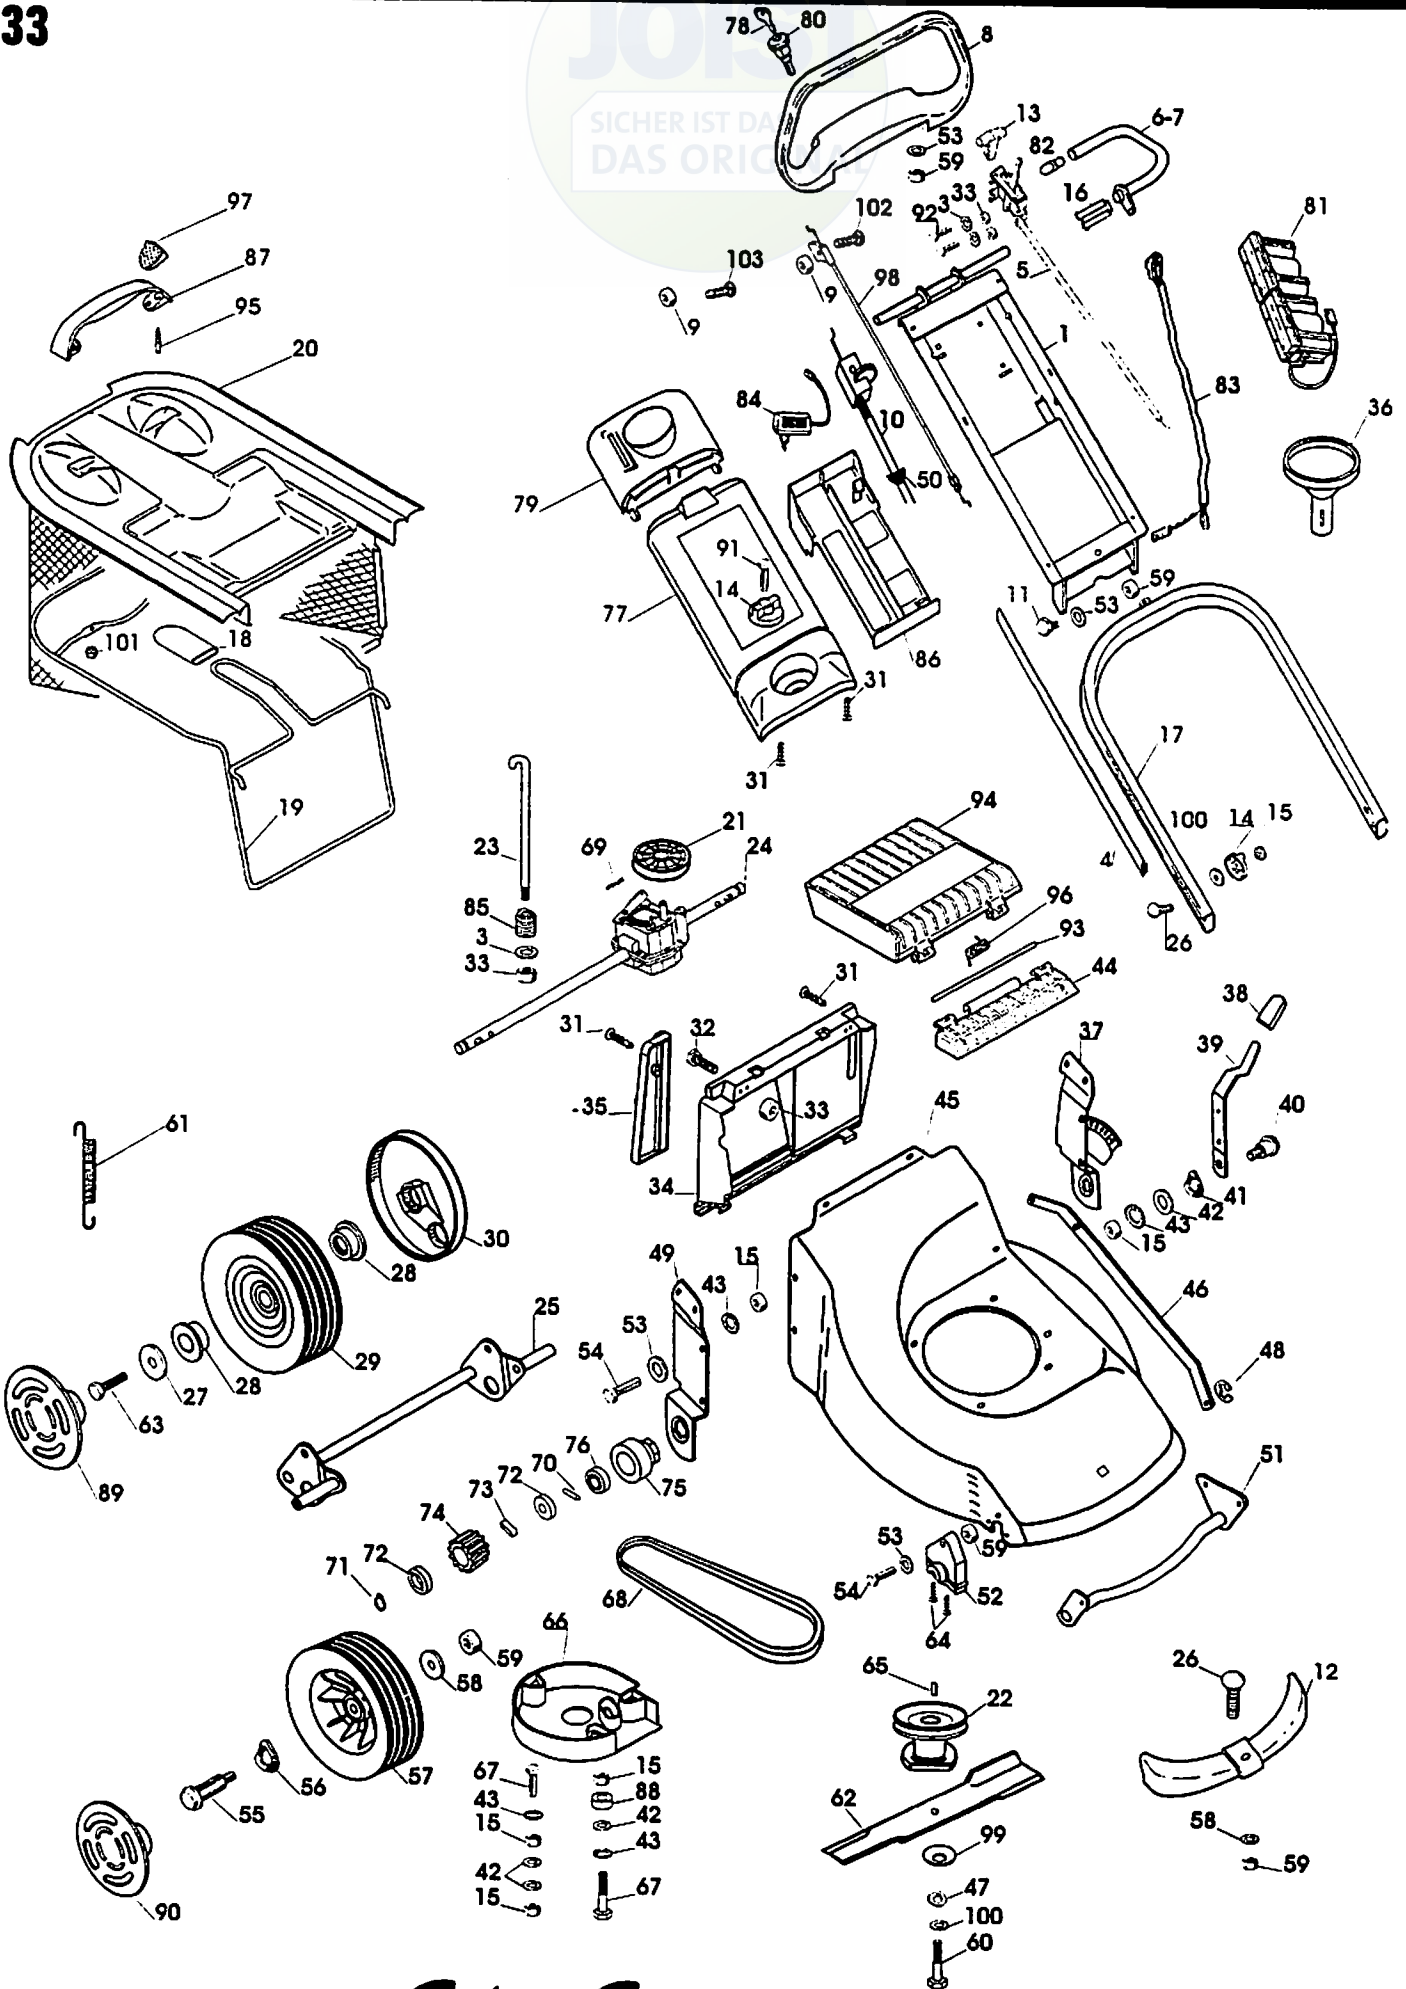

SICHER IST DAS  
DAS ORIGINAL

SICHER IST DAS:  
DAS ORIGINAL

Index Art nr

Omschrijving

Bezeichnung

01	32949070000	X	Mot. TEC FUTURA 55 OHV	Motor TEC FUTURA 55 OHV
02	34929650088	X	Bovendeel stuur	Oberteil Holm
03	32996001408	X	Moer M5	Mutter
04	32997000908	X	Sluistring Ø5.3	Scheibe
05	32949650401	X	Strip	Strip
06	32949650100	X	Gashandel	Gashebel
07	32949650288	X	OPC Beugel	OPC Hebel
08	32949650288	X	Koppelingsbeugel	Kuppelungshebel
09	32949653701	X	Grip	Grip
10	32996001508	X	Moer M6	Mutter M6
11	32949650300	X	Koppelingskabel+50	Kuppelungskabel
12	32949254908	X	Bout met ring	Bolzen
13	32949653900	X	Front Gewicht	Frontgewicht
14	32949615401	X	T-handgreep gashandel	Handgriff
15	32949650601	X	Handgreep	Handgriff
16	32996001708	X	Moer M8	Mutter
17	32949650801	X	Lagering	Buchse
18	34929650988	X	Onderdeel stuur	Unterteil Holm
19	32949382301	X	Handvat	Handgriff
20	32949651108	X	Gernaamte graszak	Rahmen Grassbehälter
21	32949651201	X	Doek graszak	Unterteil Sack
22	32949601101	X	V-riemschijf	Riemenscheibe
23	34929623700	X	Mesbus kpl.	Messerbuchse
24	34919005608	X	Opspanhaak	Feder
25	32949625001	X	Schakelkast incl.21 & 69	Schalterkasten incl.21+69
26	34929625808	X	Achterste wielas zelftrekker	Achse hinten
27	32949385808	X	Houtbout M8 X 25	Bolzen M8 X 25
28	32949298608	X	Rondsel Ø 6.3x27x1.5	Scheibe
29	32949454800	X	Kogellager	Kugellager
30	34929355522	X	Wiel + ribband zelfstr.	Rad
31	32949518201	X	Afschermdeksel wiel	Kappe
32	32949907908	X	Sterschroef KA 50 X 16	Schraube
33	32949625208	X	Schroef M5 X 12	Schraube
34	32949317508	X	Veiligheidsmoer M5	Sicherheitsmutter
35	34919625101	X	Adaptor	Adaptor
36	34919625201	X	Deksel adaptor	Kappe adaptor
37	32949653401	X	Trechter	Trichter
38	34929625301	X	Steuur stuur links	Holmstutze Links
39	32949007402	X	Handgreep	Handgriff
40	34929007301	X	Handel hoogteregeling	Handgriff höhe einst.
41	32949329508	X	Scharnierbout	Gelenkbolzen
42	32949608608	X	Gegolfde veerring	Scheibe
43	34919011508	X	Rondsel Ø 8.3x22x2	Scheibe
44	32992013700	X	Getande veerring	Scheibe
45	34919605601	X	Klepbevestiging	Klappenhalter
46	34929654588	X	Lichaam	Gehäuse
47	34929007208	X	Verbindingsstang H.R.	Stange
48	32992001300	X	Grower	Scheibe "Grower"
49	32949627400	X	Clips	Clips
50	34929625401	X	Steuur stuur rechts	Holmstutze rechts
51	32949601701	X	Kabelbescherming	Kabelschutz
52	34929007108	X	Voorste wielas	Achse vorne
53	32949007001	X	Voorste lager wielas	Buchse
54	32997001208	X	Rondsel Ø 8.4X17X1.6	Scheibe
55	32990042908	X	Bout M8 X 16	Bolzen
56	32949389808	X	Wielas bout	Radbolzen
57	32949622108	X	Golvend rondsel	Scheibe
58	32949418401	X	Wiel rib Ø175 kogellager	Rad klp.
59	32949388908	X	Rondsel Ø 8.3x20x3	Scheibe
60	32949189008	X	Zelfborgmoer M8	Sicherheitsmutter
61	32949184908	X	Mesbout	Bolzen
62	32949627200	X	Veer HR	Feder
63	32949624291	X	Mes	Messer
64	32949625908	X	WM schroef M6 x 16	Schraube
65	32949502908	X	Zelftappende schroef	Schraube
66	32949085300	X	Woodruffspie	Keil
67	34919000101	X	Afschermdeksel	Schutzkappe
68	32990018408	X	Bout M8 X 40	Bolzen
69	32949453400	X	V-riem	V-Riemen
70	32949601000	X	Spanstift 5 X 26	Keil
71	32949602900	X	Paspas dia 4 x 18	Keil
72	32949455400	X	Seegerring	Sicherungsring
73	32949603001	X	Lager tandwiel	Buchse
74	34919243012	X	Pal	Klinke
75	32949518000	X	Tandwiel	Zahnrad
76	32949009601	X	Lager acht. wielas	Buchse
77	32949456100	X	Kogellager	Kugellager
78	34919651321	X	Batterij deksel	Batterei kappe
79	32949526400	X	Kontaktsleutel	Kontaktschlüssel
80	34919651421	X	Deksel Gashandel	Gashebel dekel
81	32949526100	X	Kontaktslot	kontaktschloss
82	32949653200	X	Batterij	Batterei
83	32949650501	X	Eind Knop schuin	Knob
84	32949653800	X	Startkabel	Kabel
85	32949653300	X	Batterijlader	Battereilader
86	32949005708	X	Veer riemspanner	Feder
87	34919651601	X	Batterij doos	Batterei Kasten
88	32949654091	X	Top Handle	Top Handle
89	34919000408	X	Bus voor riemafschermdeksel	Buchse
90	329493355422	X	Sierdeksel zelftr. wiel	Radkappe
91	32949418622	X	Sierdeksel rib wiel Ø 150-175	Radkappe
92	32990018208	X	Bout M8 X 30	Bolzen M8 X 30
93	32990035508	X	Bout M5 X 12	Bolzen M5 X 12
94	34919473008	X	Az voor Klep	Achse für klappe
95	34919605701	X	Klep	Klappe
96	32949654108	X	Stokschroef	Schraube
97	32949605808	X	Veer voor klep	Klappenfeder
98	32949654291	X	Handle Cap	Handle Cap
99	32949651700	X	OPC Kabel	OPC Kabel
99	32949337900	X	Tellerveer	Federscheibe