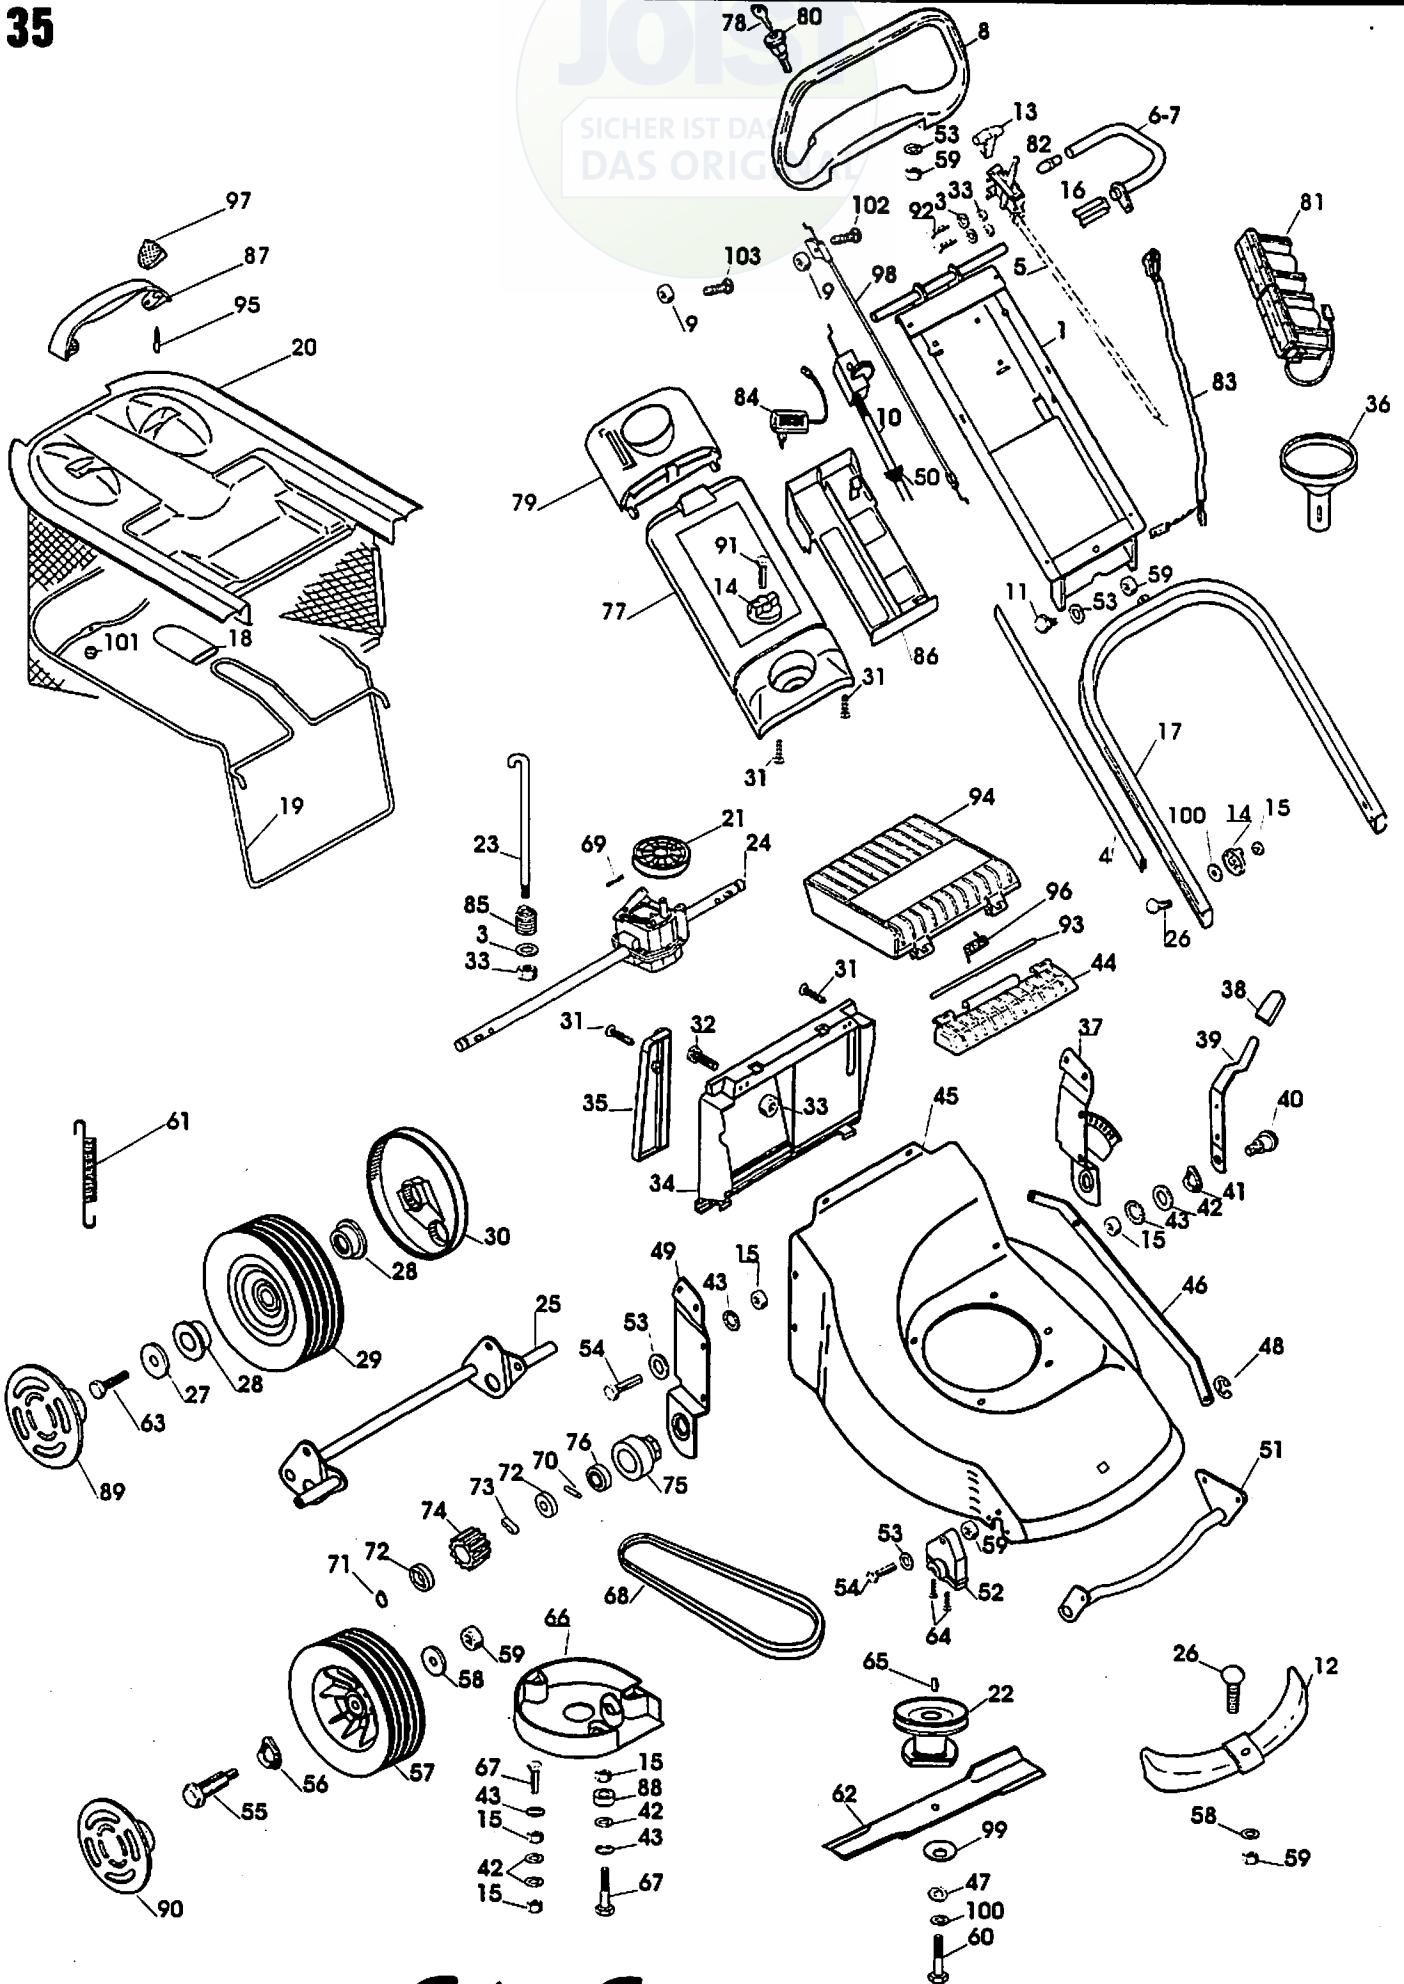

SICHER IST DAS  
DAS ORIGINAL

SICHER IST DAS:  
DAS ORIGINAL

Index Art nr

Omschrijving

Bezeichnung

01	32949070000	X	Mot. TEC FUTURA 55 OHV	Motor TEC FUTURA 55 OHV
02	34929650088	X	Bovendeel stuur	Oberteil Holm
03	32996001408	X	Moer M5	Mutter
04	32997000908	X	Sluistring Ø5.3	Scheibe
05	32949650401	X	Strip	Strip
06	32949650100	X	Gashandel	Gashebel
07	32949650288	X	OPC Beugel	OPC Hebel
08	32949650288	X	Koppelingsbeugel	Kuppelungshebel
09	32949653701	X	Grip	Grip
10	32996001508	X	Moer M6	Mutter M6
11	32949650300	X	Koppelingskabel+50	Kuppelungskabel
12	32949254908	X	Bout met ring	Bolzen
13	32949653900	X	Front Gewicht	Frontgewicht
14	32949615401	X	T-handgreep gashandel	Handgriff
15	32949650601	X	Handgreep	Handgriff
16	32996001708	X	Moer M8	Mutter
17	32949650801	X	Lagering	Buchse
18	34929650988	X	Onderdeel stuur	Unterteil Holm
19	32949382301	X	Handvat	Handgriff
20	32949651108	X	Gernaamte graszak	Rahmen Grassbehälter
21	32949651201	X	Doek graszak	Unterteil Sack
22	32949601101	X	V-riemschijf	Riemenscheibe
23	34929623700	X	Mesbus kpl.	Messerbuchse
24	34919005608	X	Opspanhaak	Feder
25	32949625001	X	Schakelkast incl.21 & 69	Schalterkasten incl.21+69
26	34929625808	X	Achterste wielas zelftrekker	Achse hinten
27	32949385808	X	Houtbout M8 X 25	Bolzen M8 X 25
28	32949298608	X	Rondsel Ø 6.3x27x1.5	Scheibe
29	32949454800	X	Kogellager	Kugellager
30	34929355522	X	Wiel + ribband zelfstr.	Rad
31	32949518201	X	Afschermdeksel wiel	Kappe
32	32949907908	X	Sterschroef KA 50 X 16	Schraube
33	32949625208	X	Schroef M5 X 12	Schraube
34	32949317508	X	Veiligheidsmoer M5	Sicherheitsmutter
35	34919625101	X	Adaptor	Adaptor
36	34919625201	X	Deksel adaptor	Kappe adaptor
37	32949653401	X	Trechter	Trichter
38	34929625301	X	Steuur stuur links	Holmstutze Links
39	32949007402	X	Handgreep	Handgriff
40	34929007301	X	Handel hoogteregeling	Handgriff höhe einst.
41	32949329508	X	Scharnierbout	Gelenkbolzen
42	32949608608	X	Gegolfde veerring	Scheibe
43	34919011508	X	Rondsel Ø 8.3x22x2	Scheibe
44	32992013700	X	Getande veerring	Scheibe
45	34919605601	X	Klepbevestiging	Klappenhalter
46	34929654588	X	Lichaam	Gehäuse
47	34929007208	X	Verbindingsstang H.R.	Stange
48	32992001300	X	Grower	Scheibe "Grower"
49	32949627400	X	Clips	Clips
50	34929625401	X	Steuur stuur rechts	Holmstutze rechts
51	32949601701	X	Kabelbescherming	Kabelschutz
52	34929007108	X	Voorste wielas	Achse vorne
53	32949007001	X	Voorste lager wielas	Buchse
54	32997001208	X	Rondsel Ø 8.4X17X1.6	Scheibe
55	32990042908	X	Bout M8 X 16	Bolzen
56	32949389808	X	Wielas bout	Radbolzen
57	32949622108	X	Golvend rondsel	Scheibe
58	32949418401	X	Wiel rib Ø175 kogellager	Rad klp.
59	32949388908	X	Rondsel Ø 8.3x20x3	Scheibe
60	32949189008	X	Zelfborgmoer M8	Sicherheitsmutter
61	32949184908	X	Mesbout	Bolzen
62	32949627200	X	Veer HR	Feder
63	32949624291	X	Mes	Messer
64	32949625908	X	WM schroef M6 x 16	Schraube
65	32949502908	X	Zelftappende schroef	Schraube
66	32949085300	X	Woodruffspie	Keil
67	34919000101	X	Afschermdeksel	Schutzkappe
68	32990018408	X	Bout M8 X 40	Bolzen
69	32949453400	X	V-riem	V-Riemen
70	32949601000	X	Spanstift 5 X 26	Keil
71	32949602900	X	Paspas dia 4 x 18	Keil
72	32949455400	X	Seegerring	Sicherungsring
73	32949603001	X	Lager tandwiel	Buchse
74	34919243012	X	Pal	Klinke
75	32949518000	X	Tandwiel	Zahnrad
76	32949009601	X	Lager acht. wielas	Buchse
77	32949456100	X	Kogellager	Kugellager
78	34919651321	X	Batterij deksel	Batterei kappe
79	32949526400	X	Kontaktsleutel	Kontaktschlüssel
80	34919651421	X	Deksel Gashandel	Gashebel dekel
81	32949526100	X	Kontaktslot	kontaktschloss
82	32949653200	X	Batterij	Batterei
83	32949650501	X	Eind Knop schuin	Knob
84	32949653800	X	Startkabel	Kabel
85	32949653300	X	Batterijlader	Battereilader
86	32949005708	X	Veer riemspanner	Feder
87	34919651601	X	Batterij doos	Batterei Kasten
88	32949654091	X	Top Handle	Top Handle
89	34919000408	X	Bus voor riemafschermdeksel	Buchse
90	329493355422	X	Sierdeksel zelftr. wiel	Radkappe
91	32949418622	X	Sierdeksel rib wiel Ø 150-175	Radkappe
92	32990018208	X	Bout M8 X 30	Bolzen M8 X 30
93	32990035508	X	Bout M5 X 12	Bolzen M5 X 12
94	34919473008	X	Az voor Klep	Achse für klappe
95	34919605701	X	Klep	Klappe
96	32949654108	X	Stokschroef	Schraube
97	32949605808	X	Veer voor klep	Klappenfeder
98	32949654291	X	Handle Cap	Handle Cap
99	32949651700	X	OPC Kabel	OPC Kabel
99	32949337900	X	Tellerveer	Federscheibe